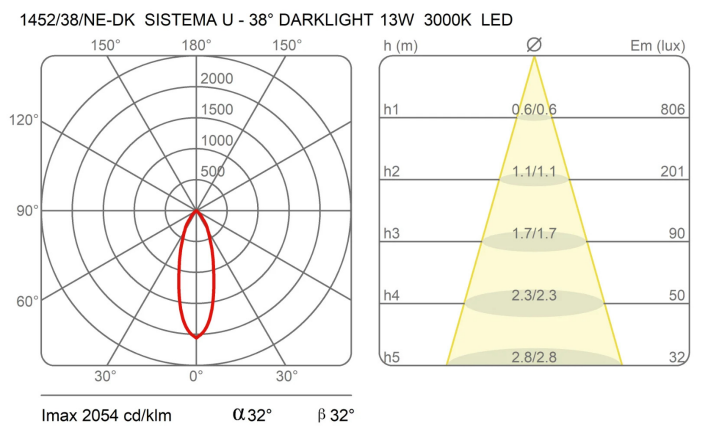

Certificazioni

EcoLabel

Curve fotometriche

Codice varianti colore

1452/38/NE

Nero

1452/38/BI

Bianco