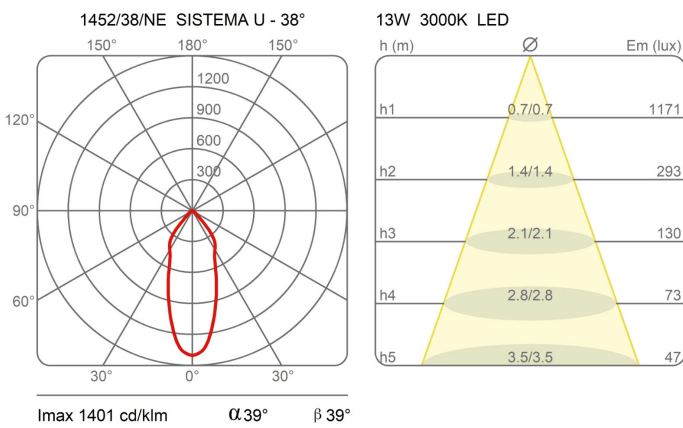

Certificazioni

EcoLabel

Curve fotometriche

Codice varianti colore

1452/38/NE

Nero

1452/38/BI

Bianco