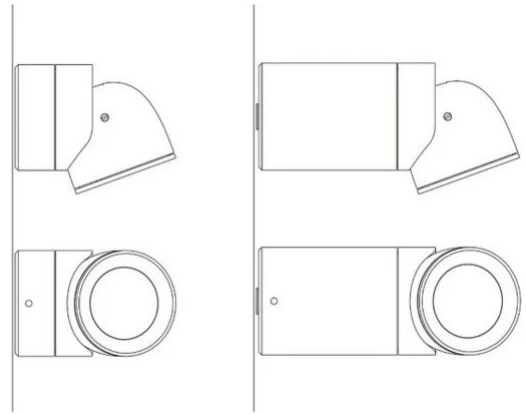

Sistema U

Fascio medio - lunghezza 17 cm

Studio Natural

colori

Tipologia Faretto Soffitto

Utilizzo Interno

230V 13 W 1950 lm

luce diretta

Faretto da parete a luce diretta, orientabile con un particolare snodo. Struttura in alluminio verniciato. Sorgente di luce a LED con ottiche a diversi fasci di luce.

Alimentatore integrato nel corpo lampada (cod. 1452)

Alimentatore remoto (cod. 1452/J)

Premi

Famiglia Sistema U
 Tipologia Faretto Soffitto
 Utilizzo Interno

Dimensioni

Profondità 17 cm
 Diametro 7 cm
 Peso 0.5 Kg

Materiali

Struttura alluminio Diffusore policarbonato